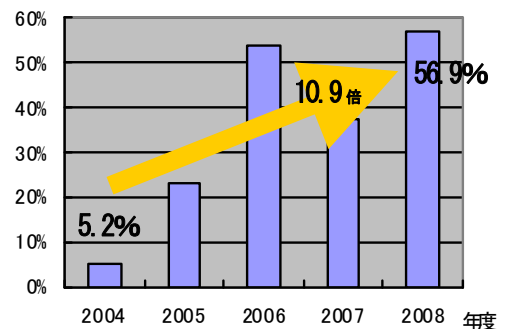

5年間で難関私大合格実績が
10倍以上になりました！
本校独自の「女子教育メソッド」を
一挙大公開いたします！

卒業生数に対するG-MARCH以上合格者の割合

都内で一番「お得な女子校」その秘密を公開

- 入学偏差値に比べ難関私大への合格者数が多い理由とは？
- 実例紹介: 高橋さん(慶応)・大石さん(青山学院)他2名

「ふつうの子を才媛にする女子校」その秘密を公開

- 難しい思春期の女子に、勉強へ関心に向けさせる方法とは？
- 大学受験の最後まで心が折れない「女子教育メソッド」とは？