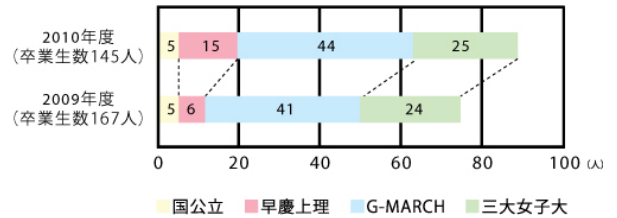

塾関係者対象説明会

6月1日(水)

- ・ 時間 / 10:30~
- ・ 会場 / 本校

- 京王線「千歳烏山」駅下車徒歩6分
- 小田急線「千歳船橋」駅から京王バス利用約15分、「南水無」下車すぐ
- 小田急線「成城学園前」駅から小田急バス利用約20分、「千歳烏山」駅下車徒歩6分

難関大学合格実績が大幅アップ(前年度比)！ 本校ならではの女子教育メソッド

さらに飛躍した難関大学合格実績とその秘密。そして2010年、
教育界の話題をさらった「男女別学」と、本校の女子教育メソッド。

なぜ「普通の子」が「難関大学」に進学できるのか

- 早慶上理！難関大学合格「最新」実績を公表！
- お茶の水女子大、津田塾大学にも合格！
- 入学偏差値に比べ難関大学合格者が多い理由を公開！

「学校行事で心を鍛える」佼成女子の教育メソッド

- 難しい思春期の女子に、勉強へ関心を向けさせる「学校行事」
- 大学受験の最後まで心が折れない秘密！

話題の「男女別学」と「女子校に通うメリット」

- 教育界で話題
「なぜ男女別学は子どもを伸ばすのか」