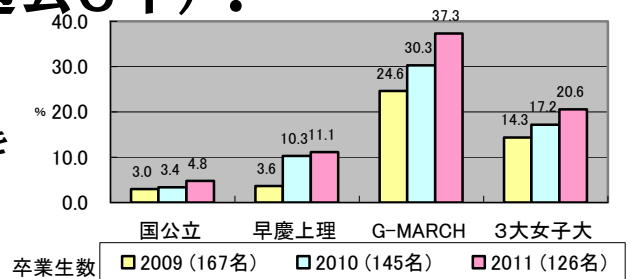

なぜ「普通の子」が「難関大学」に進学できるのか

- 早慶上理！難関大学合格「最新」実績を公表！
- 三大女子大にも合格！
- 入学偏差値に比べ難関大学合格者が多い理由を公開！

「学校行事で心を鍛える」佼成女子の教育メソッド

- 難しい思春期の女子に、勉強へ関心に向けさせる「学校行事」
- 大学受験の最後まで心が折れない秘密！

話題の「佼成女子の英語教育」

- 「英語の佼成」教育界で話題「英検1級3名輩出」！
- 英検準1級も5名 2級以上は3ケタに及ぶ勢い！