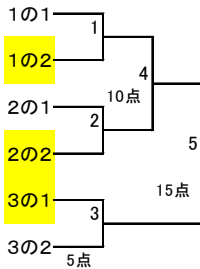

■ 過去優勝組

第1回	白組
第2回	白組
第3回	赤組
第4回	赤組
第5回	赤組
第6回	赤組
第7回	白組
第8回	白組
第9回	白組
第10回	赤組
第11回	赤組
第12回	赤組

球技試合時間

中学

ドッジ	
9:30	1
9:45	2
10:00	3
10:15	4
10:30	5

ポートボール	
11:00	1
11:15	2
11:30	3
11:45	4
12:00	5

高校

ドッジ	A	B
9:45	1	1
10:00	2	2
10:15	3	3
10:30	4	4
10:45	5	5
11:00	6	6
11:15	7	7
11:30	8	
11:45	9	

高校

バレー	A	B	C
9:40	1	1	1
9:55	2	2	2
10:10	3	3	3
10:25	4	4	4
10:40	5	5	5
10:55	6	6	6
11:10	7	7	7
11:25	8		8
11:40	9		
11:55	10		

トーナメント表

中学 ドッジボール → ポートボール
(晴れ: グランド・雨: 卓球場(予定))

高校: ドッジボール 講堂(A・B)

高校バレーボール: メインフロア(A・B・C)