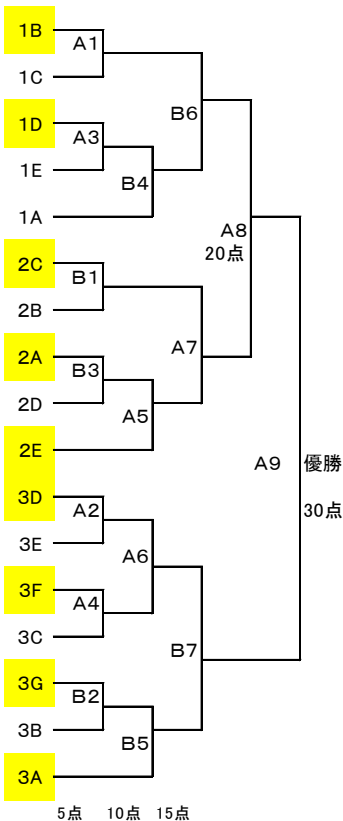

■ 過去優勝組

第1回	白組
第2回	白組
第3回	赤組
第4回	赤組
第5回	赤組
第6回	赤組
第7回	白組
第8回	白組
第9回	白組
第10回	赤組
第11回	赤組
第12回	赤組

球技試合時間

中学

ドッジ	
9:30	1
9:45	2
10:00	3
10:15	4
10:30	5

ポートボール	
11:00	1
11:15	2
11:30	3
11:45	4
12:00	5

高校

ドッジ	A	B
9:45	1	1
10:00	2	2
10:15	3	3
10:30	4	4
10:45	5	5
11:00	6	6
11:15	7	7
11:30	8	
11:45	9	

高校

バレー	A	B	C
9:40	1	1	1
9:55	2	2	2
10:10	3	3	3
10:25	4	4	4
10:40	5	5	5
10:55	6	6	6
11:10	7	7	7
11:25	8		8
11:40	9		
11:55	10		

トーナメント表

中学 ドッジボール → ポートボール
(晴れ: グランド・雨: 卓球場(予定))

高校: ドッジボール 講堂(A・B)

高校バレーボール: メインフロア(A・B・C)