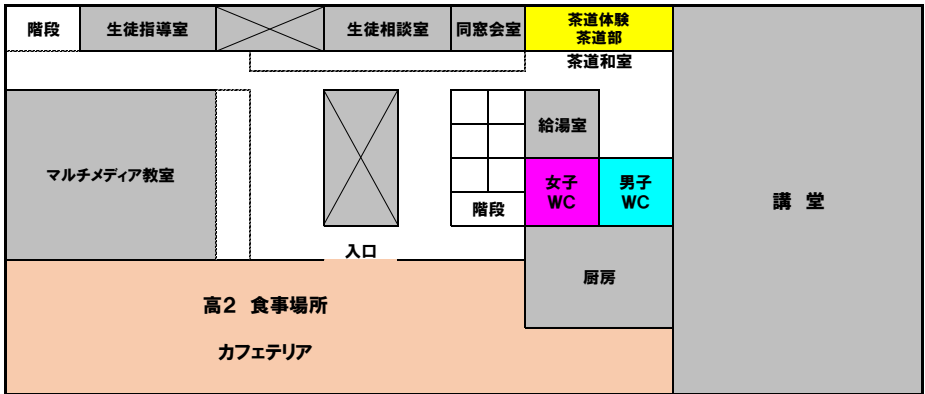

写真部					
WC	ハンドボール部写真展	Bienvenue en France!	漫研日和		
	ハンドボール部	フランス語同好会	漫画研究同好会	階段	

WC			
3C	3D	3E	

1 階

←管理棟・中学校舎・第二校舎へ

職員室				
			階段	

WC	講習室	進路閲覧室	面談室		
階段					

WC	SDGsについて考えよう!		
	ボランティア同好会 ダイバーシティグループ	3A	3B

地下

LL	1予備	英語科準備室		
			階段	

女子 WC	社会科学科	国語科	数学科	2予備	3予備	書庫			
階段								高校下足室	高校玄関

女子 WC	高1 食事場所	生徒会室 乙女祭実行委員会
-------	---------	------------------

管理棟

3 階

2 階

1 階

*サッカー部:卓球場

中学1年生

1-1

1-2

1-3

中学2年・3年生

2-1

2-2