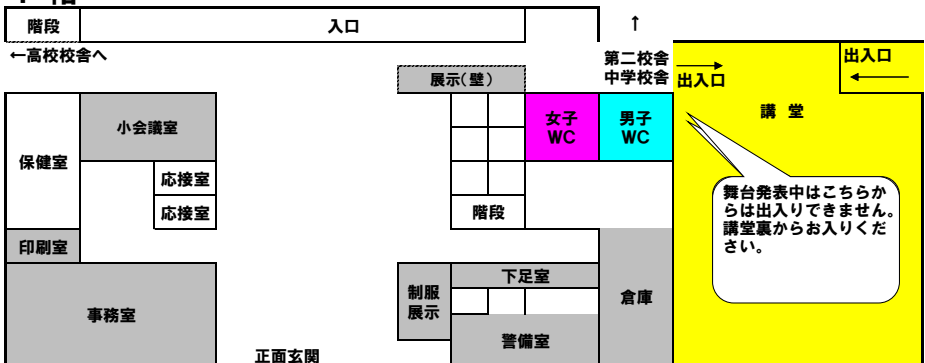

写真部					
WC	ハンドボール部写真展	Bienvenue en France!	漫研日和		
	ハンドボール部	フランス語同好会	漫画研究同好会	階段	

WC			
3C	3D	3E	

1 階

←管理棟・中学校舎・第二校舎へ

職員室				
			階段	

WC	講習室	進路閲覧室	面談室		
階段					

WC	SDGsについて考えよう!		
	ボランティア同好会 ダイバーシティグループ	3A	3B

地下

LL	1予備	英語科準備室		
			階段	

女子 WC	社会科学科	国語科	数学科	2予備	3予備	書庫			
階段								高校下足室	高校玄関

女子 WC	高1 食事場所	生徒会室 乙女祭実行委員会
-------	---------	------------------

管理棟

3 階

2 階

1 階