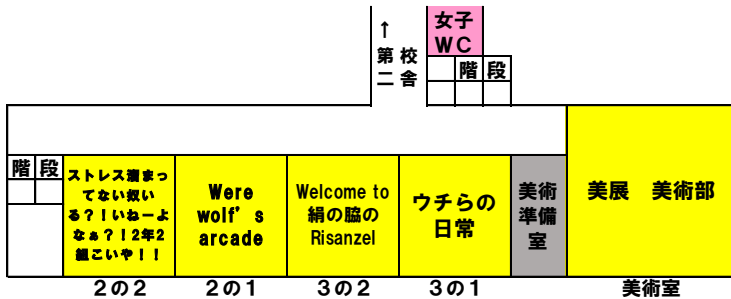

中学第二校舎

3 階

2 階

1 階

管理棟・高校校舎

地下

← 講堂側

テニスコート側 →

3 階

2 階

1 階

テニスコート側 →

高校校舎

3 階

←管理棟へ

マスクレード・ホール	廊下 OBORO	脱出ゲーム		
1A	1B	1C	階段	