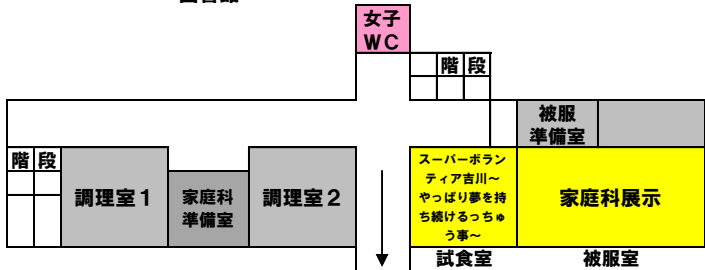

子供たちの楽しく、斬新で意義深い発表をぜひお楽しみください。

乙女祭実行委員長

2年E組 鈴木 彩夏

皆さん、こんにちは！
今年度実行委員長になりました、
鈴木彩夏です。

昨年度に続き、オンライン配信、本校生徒のみの乙女祭に加え今年度は一日のみの実施となります。
本日まで文化祭のことを決めていく中で苦勞しながらも、みんなで協力し合うことで一つ一つ乗り越えることができました。

マスクを付けていても笑顔の絶えない一日になるよう、
実行委員全体で頑張りますので楽しんでいただけると嬉しいです！

生徒会長

2年C組 横山 花梨

昨年度に引き続き、コロナ禍ではありますが、乙女祭を開催することができました。今年度も様々な制限がある中で、それぞれのクラスの個性を出しつつ、お互いに楽しめる作品ができました。

オンラインで見て下さる方は画面の外まであふれ出す“乙女”達の元気な姿を見て頂ければ幸いです。

最後に、乙女祭実施にあたって協力してくれた生徒の皆さん、OG、外部の方々そして忙しい中乙女祭に奮闘してくれた先生方、乙女祭実行委員、執行委員には心から感謝いたします。

中学第二校舎

3 階

2 階

1 階

管理棟・高校校舎

地下

← 講堂側

テニスコート側 →

3 階

2 階

1 階

テニスコート側 →

高校校舎

3 階

←管理棟へ

マスクレード・ホール	廊下 OBORO	脱出ゲーム		
1A	1B	1C	階段	