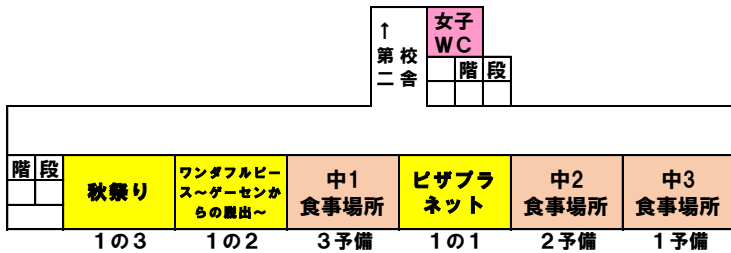

中学第二校舎

3 階

2 階

1 階

管理棟・高校校舎

地下

← 講堂側

テニスコート側 →

3 階

2 階

1 階

テニスコート側 →

高校校舎

3 階

←管理棟へ

マスクレード・ホール	廊下 OBORO	脱出ゲーム		
1A	1B	1C	階段	