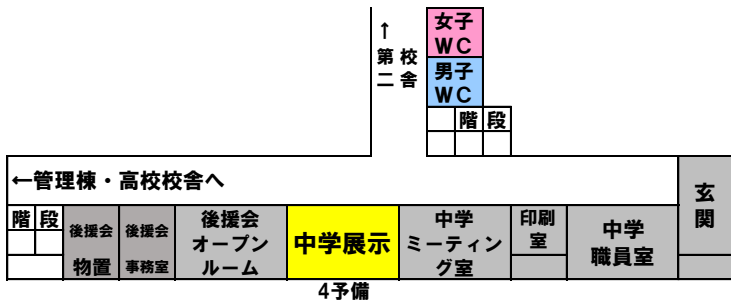

中学第二校舎

3 階

2 階

1 階

管理棟・高校校舎

地下

← 講堂側

テニスコート側 →

3 階

2 階

1 階

テニスコート側 →

高校校舎

3 階

←管理棟へ

マスクレード・ホール	廊下 OBORO	脱出ゲーム		
1A	1B	1C	階段	