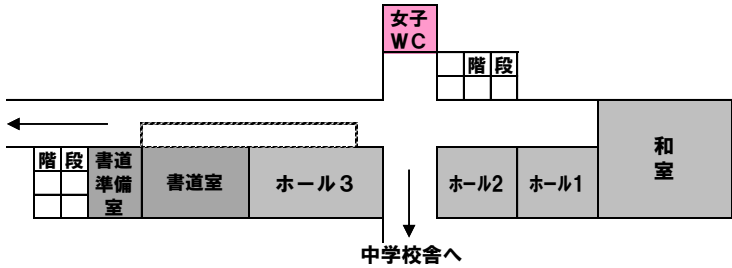

中学第二校舎

3 階

2 階

1 階

管理棟・高校校舎

地下

← 講堂側

テニスコート側 →

3 階

2 階

1 階

テニスコート側 →

高校校舎

3 階

←管理棟へ

マスクレード・ホール	廊下 OBORO	脱出ゲーム		
1A	1B	1C	階段	