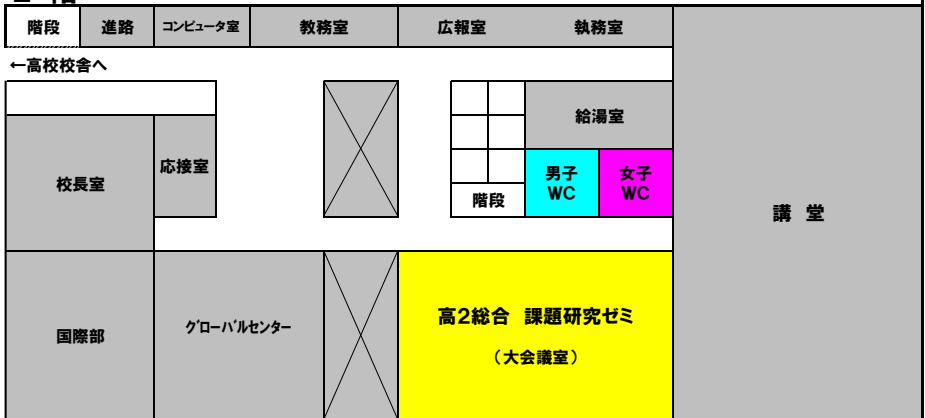

写真部					
WC	ハンドボール部写真展	Bienvenue en France!	漫研日和		
	ハンドボール部	フランス語同好会	漫画研究同好会	階段	

WC			
3C	3D	3E	

1 階

←管理棟・中学校舎・第二校舎へ

職員室				
			階段	

WC	講習室	進路閲覧室	面談室		
階段					

WC	SDGsについて考えよう!		
	ボランティア同好会 ダイバーシティグループ	3A	3B

地下

LL	1予備	英語科準備室		
			階段	

女子 WC	社会科学科	国語科	数学科	2予備	3予備	書庫			
階段								高校下足室	高校玄関

女子 WC	高1 食事場所	生徒会室 乙女祭実行委員会
-------	---------	------------------

管理棟

3 階

2 階

1 階

*サッカー部:卓球場

中学1年生

1-1

1-2

1-3

中学2年・3年生

2-1

2-2